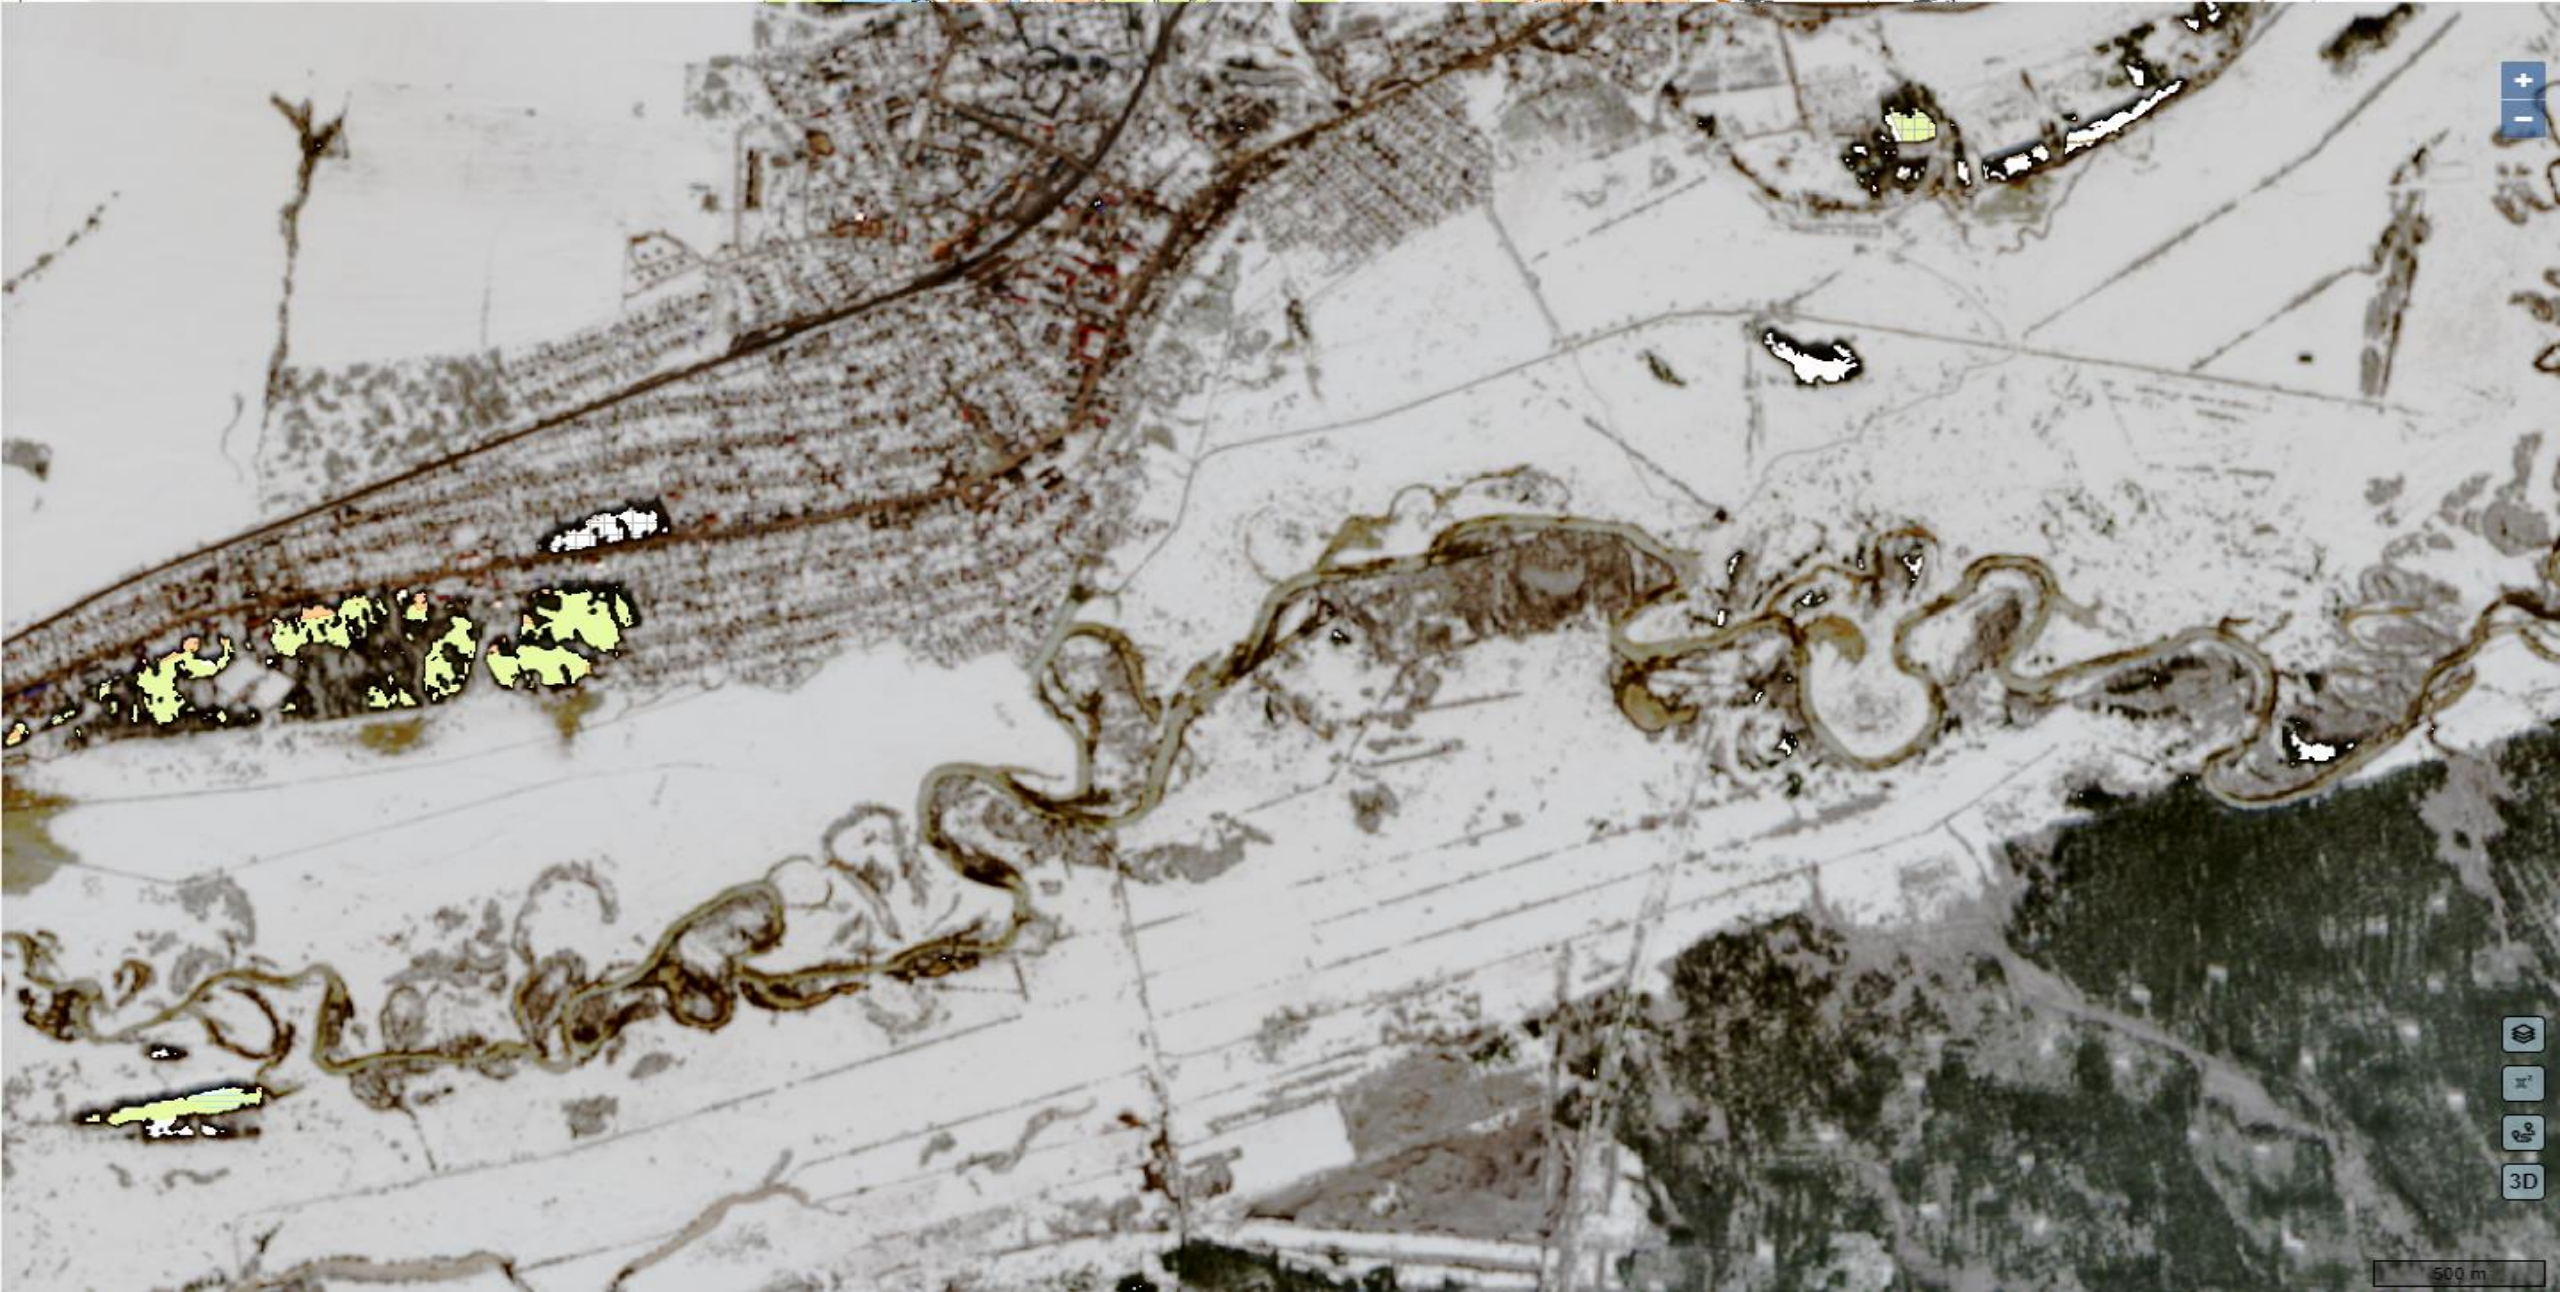

МОНИТОРИНГ ПАВОДКОВОЙ ОБСТАНОВКИ ПО ДАННЫМ КОСМИЧЕСКОГО АППАРАТА Sentinel-2 L2A  
НА ТЕРРИТОРИИ Н.П. ОСТРЕЕВО М.О. Г. БОР РЕКА ЛИНДА  
НИЖЕГОРОДСКОЙ ОБЛАСТИ (НА 25.03.2026)

МОНИТОРИНГ ПАВОДКОВОЙ ОБСТАНОВКИ ПО ДАННЫМ КОСМИЧЕСКОГО АППАРАТА Sentinel-2 L2A  
НА ТЕРРИТОРИИ Н.П. КЕРЖЕНЕЦ М.О. СЕМЕНОВСКИЙ РЕКА КЕРЖЕНЕЦ  
НИЖЕГОРОДСКОЙ ОБЛАСТИ (НА 30.03.2026)

МОНИТОРИНГ ПАВОДКОВОЙ ОБСТАНОВКИ ПО ДАННЫМ КОСМИЧЕСКОГО АППАРАТА Sentinel-2 L2A  
НА ТЕРРИТОРИИ Н.П. КОНЕВО ГОРОДЕЦКОГО М.О. РЕКА УЗОЛА  
НИЖЕГОРОДСКОЙ ОБЛАСТИ (НА 30.03.2026)

Insights Platform Analyze

KI

Go to Place

Активация Windows  
Чтобы активировать Windows, найдите в разделе "Параметры".

МОНИТОРИНГ ПАВОДКОВОЙ ОБСТАНОВКИ ПО ДАННЫМ КОСМИЧЕСКОГО АППАРАТА Sentinel-2 L2A  
НА ТЕРРИТОРИИ Н.П. СОБОЛЕВО ГАГИНСКОГО М.О. РЕКА ПЬЯНА  
НИЖЕГОРОДСКОЙ ОБЛАСТИ (НА 30.03.2026)

200 m

МОНИТОРИНГ ПАВОДКОВОЙ ОБСТАНОВКИ ПО ДАННЫМ КОСМИЧЕСКОГО АППАРАТА Sentinel-2 L2A  
НА ТЕРРИТОРИИ Н.П. УРЕНЬ УРЕНСКОГО М.О. РЕКА УСТА  
НИЖЕГОРОДСКОЙ ОБЛАСТИ (НА 30.03.2026)

500 m