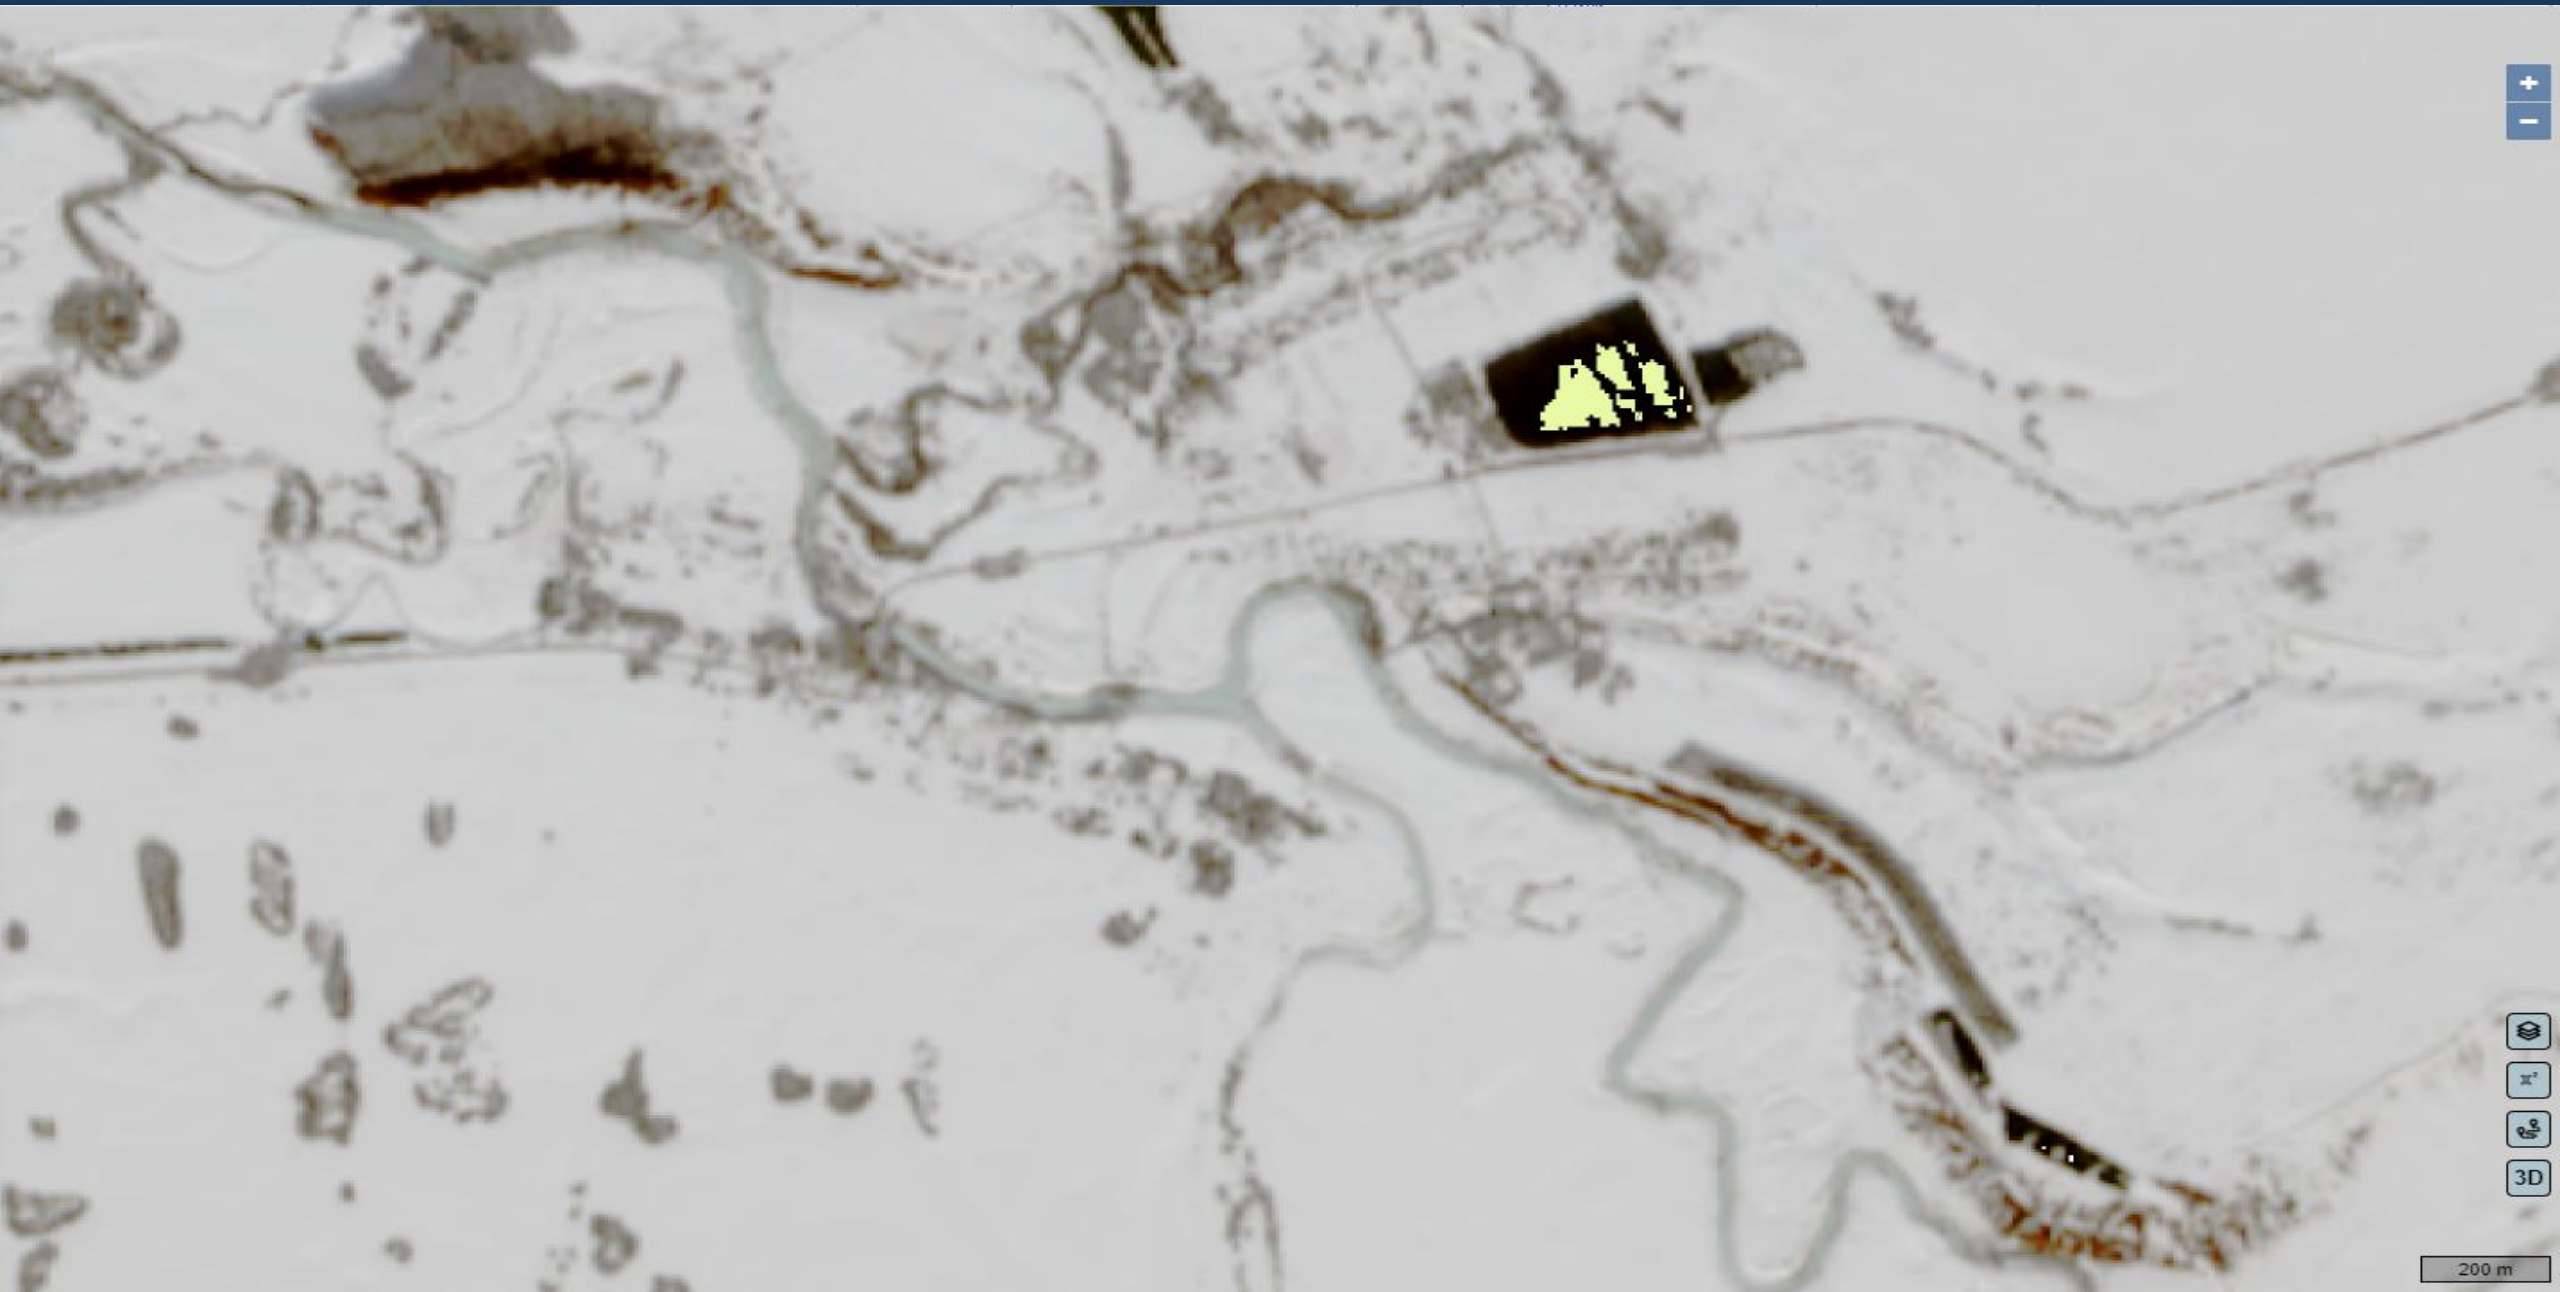

МОНИТОРИНГ ПАВОДКОВОЙ ОБСТАНОВКИ ПО ДАННЫМ КОСМИЧЕСКОГО АППАРАТА Sentinel-2 L2A  
НА ТЕРРИТОРИИ Н.П. ОСТРЕЕВО М.О. Г. БОР РЕКА ЛИНДА  
НИЖЕГОРОДСКОЙ ОБЛАСТИ (НА 25.03.2026)

МОНИТОРИНГ ПАВОДКОВОЙ ОБСТАНОВКИ ПО ДАННЫМ КОСМИЧЕСКОГО АППАРАТА Sentinel-2 L2A  
НА ТЕРРИТОРИИ Н.П. КЕРЖЕНЕЦ М.О. СЕМЕНОВСКИЙ РЕКА КЕРЖЕНЕЦ  
НИЖЕГОРОДСКОЙ ОБЛАСТИ (НА 30.03.2026)

МОНИТОРИНГ ПАВОДКОВОЙ ОБСТАНОВКИ ПО ДАННЫМ КОСМИЧЕСКОГО АППАРАТА Sentinel-2 L2A  
НА ТЕРРИТОРИИ Н.П. КОНЕВО ГОРОДЕЦКОГО М.О. РЕКА УЗОЛА  
НИЖЕГОРОДСКОЙ ОБЛАСТИ (НА 30.03.2026)

Insights Platform Analyze

KI

Go to Place

Активация Windows  
Чтобы активировать Windows, найдите в разделе "Параметры".

МОНИТОРИНГ ПАВОДКОВОЙ ОБСТАНОВКИ ПО ДАННЫМ КОСМИЧЕСКОГО АППАРАТА Sentinel-2 L2A  
НА ТЕРРИТОРИИ Н.П. СОБОЛЕВО ГАГИНСКОГО М.О. РЕКА ПЬЯНА  
НИЖЕГОРОДСКОЙ ОБЛАСТИ (НА 30.03.2026)

200 m

МОНИТОРИНГ ПАВОДКОВОЙ ОБСТАНОВКИ ПО ДАННЫМ КОСМИЧЕСКОГО АППАРАТА Sentinel-2 L2A  
НА ТЕРРИТОРИИ Н.П. УРЕНЬ УРЕНСКОГО М.О. РЕКА УСТА  
НИЖЕГОРОДСКОЙ ОБЛАСТИ (НА 30.03.2026)

500 m