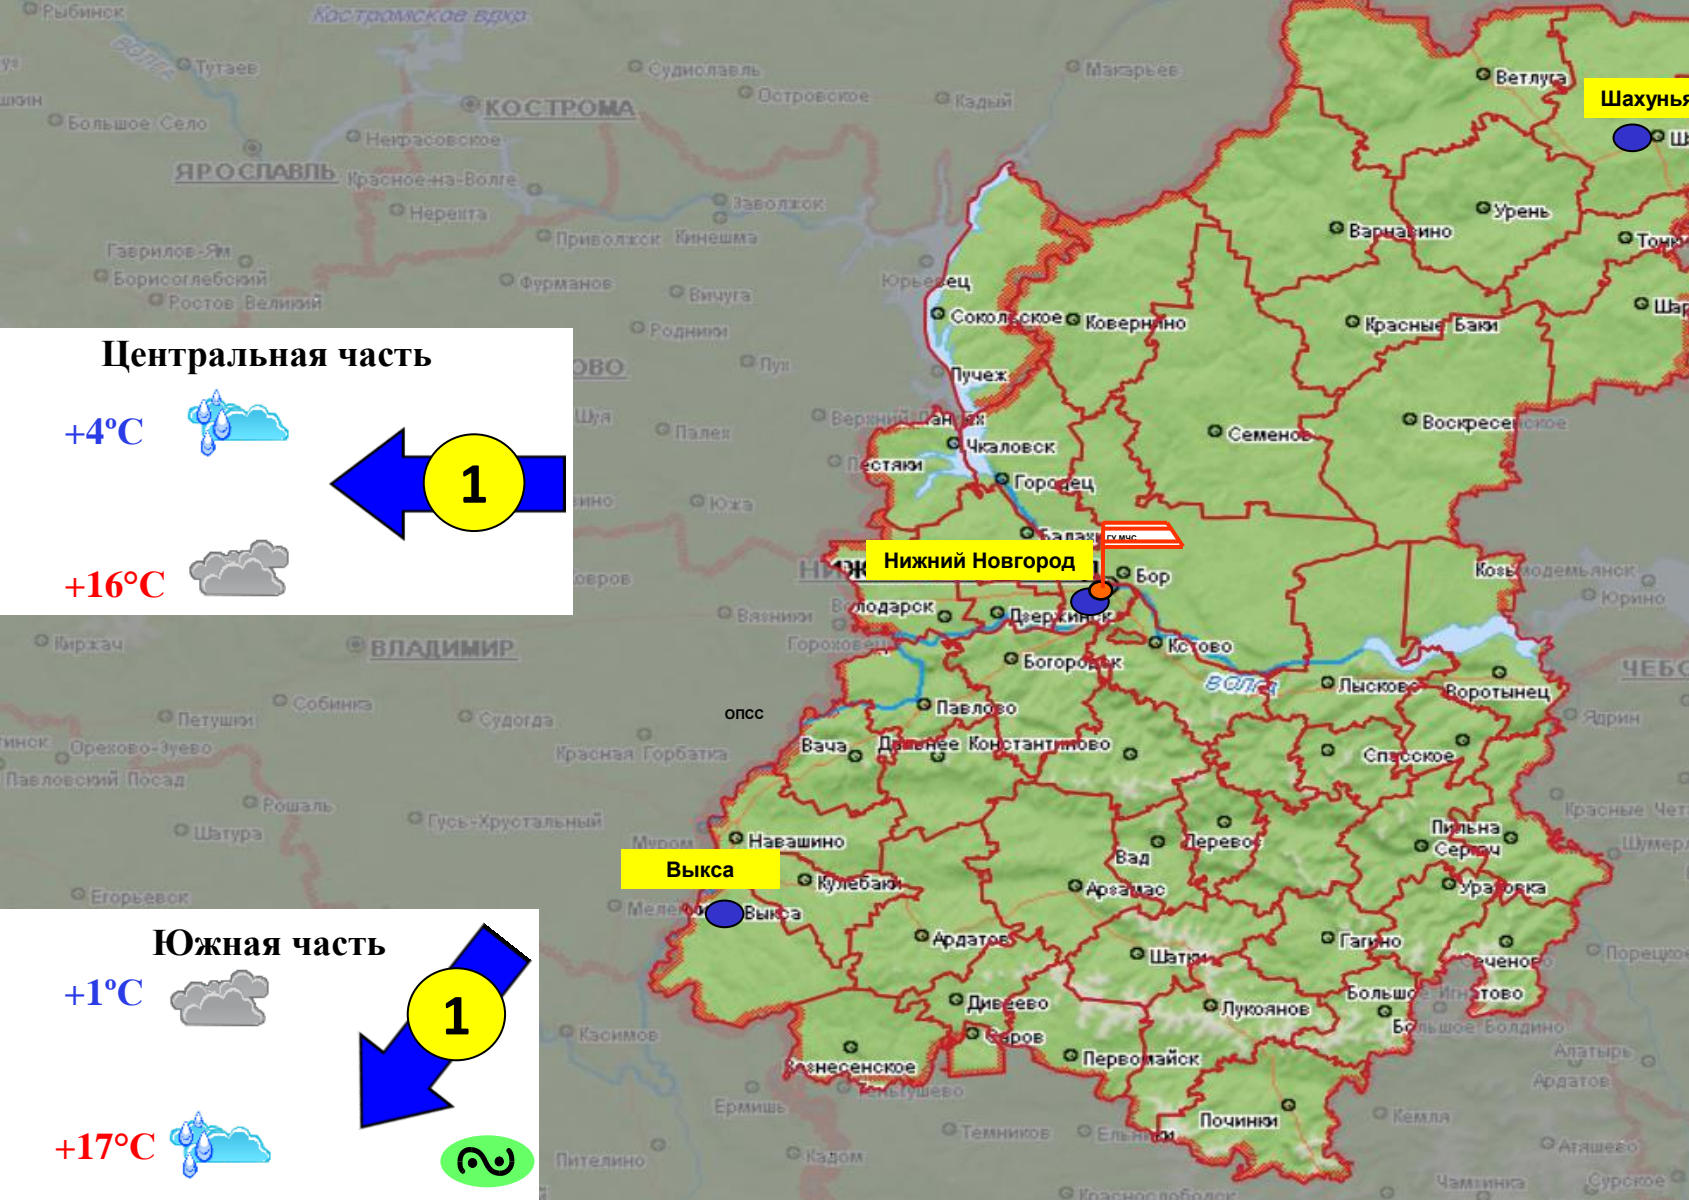

**ОПЕРАТИВНЫЙ ЕЖЕДНЕВНЫЙ ПРОГНОЗ  
ЧРЕЗВЫЧАЙНЫХ СИТУАЦИЙ  
НА ТЕРРИТОРИИ  
НИЖЕГОРОДСКОЙ ОБЛАСТИ  
на 01.04.2026**

# ЕЖЕДНЕВНЫЙ МЕТЕОРОЛОГИЧЕСКИЙ ПРОГНОЗ НА ТЕРРИТОРИИ НИЖЕГОРОДСКОЙ ОБЛАСТИ

**Опасные метеорологические явления:** не прогнозируются.  
**Неблагоприятные метеорологические явления:** не прогнозируются.

**Северная часть**

МОНИТОРИНГ ПАВОДКОВОЙ ОБСТАНОВКИ ПО ДАННЫМ КОСМИЧЕСКОГО АППАРАТА Sentinel-2 L2A  
НА ТЕРРИТОРИИ Н.П. ОСТРЕЕВО М.О. Г. БОР РЕКА ЛИНДА  
НИЖЕГОРОДСКОЙ ОБЛАСТИ (НА 25.03.2026)

МОНИТОРИНГ ПАВОДКОВОЙ ОБСТАНОВКИ ПО ДАННЫМ КОСМИЧЕСКОГО АППАРАТА Sentinel-2 L2A  
НА ТЕРРИТОРИИ Н.П. КЕРЖЕНЕЦ М.О. СЕМЕНОВСКИЙ РЕКА КЕРЖЕНЕЦ  
НИЖЕГОРОДСКОЙ ОБЛАСТИ (НА 30.03.2026)

МОНИТОРИНГ ПАВОДКОВОЙ ОБСТАНОВКИ ПО ДАННЫМ КОСМИЧЕСКОГО АППАРАТА Sentinel-2 L2A  
НА ТЕРРИТОРИИ Н.П. КОНЕВО ГОРОДЕЦКОГО М.О. РЕКА УЗОЛА  
НИЖЕГОРОДСКОЙ ОБЛАСТИ (НА 30.03.2026)

Insights Platform Analyze