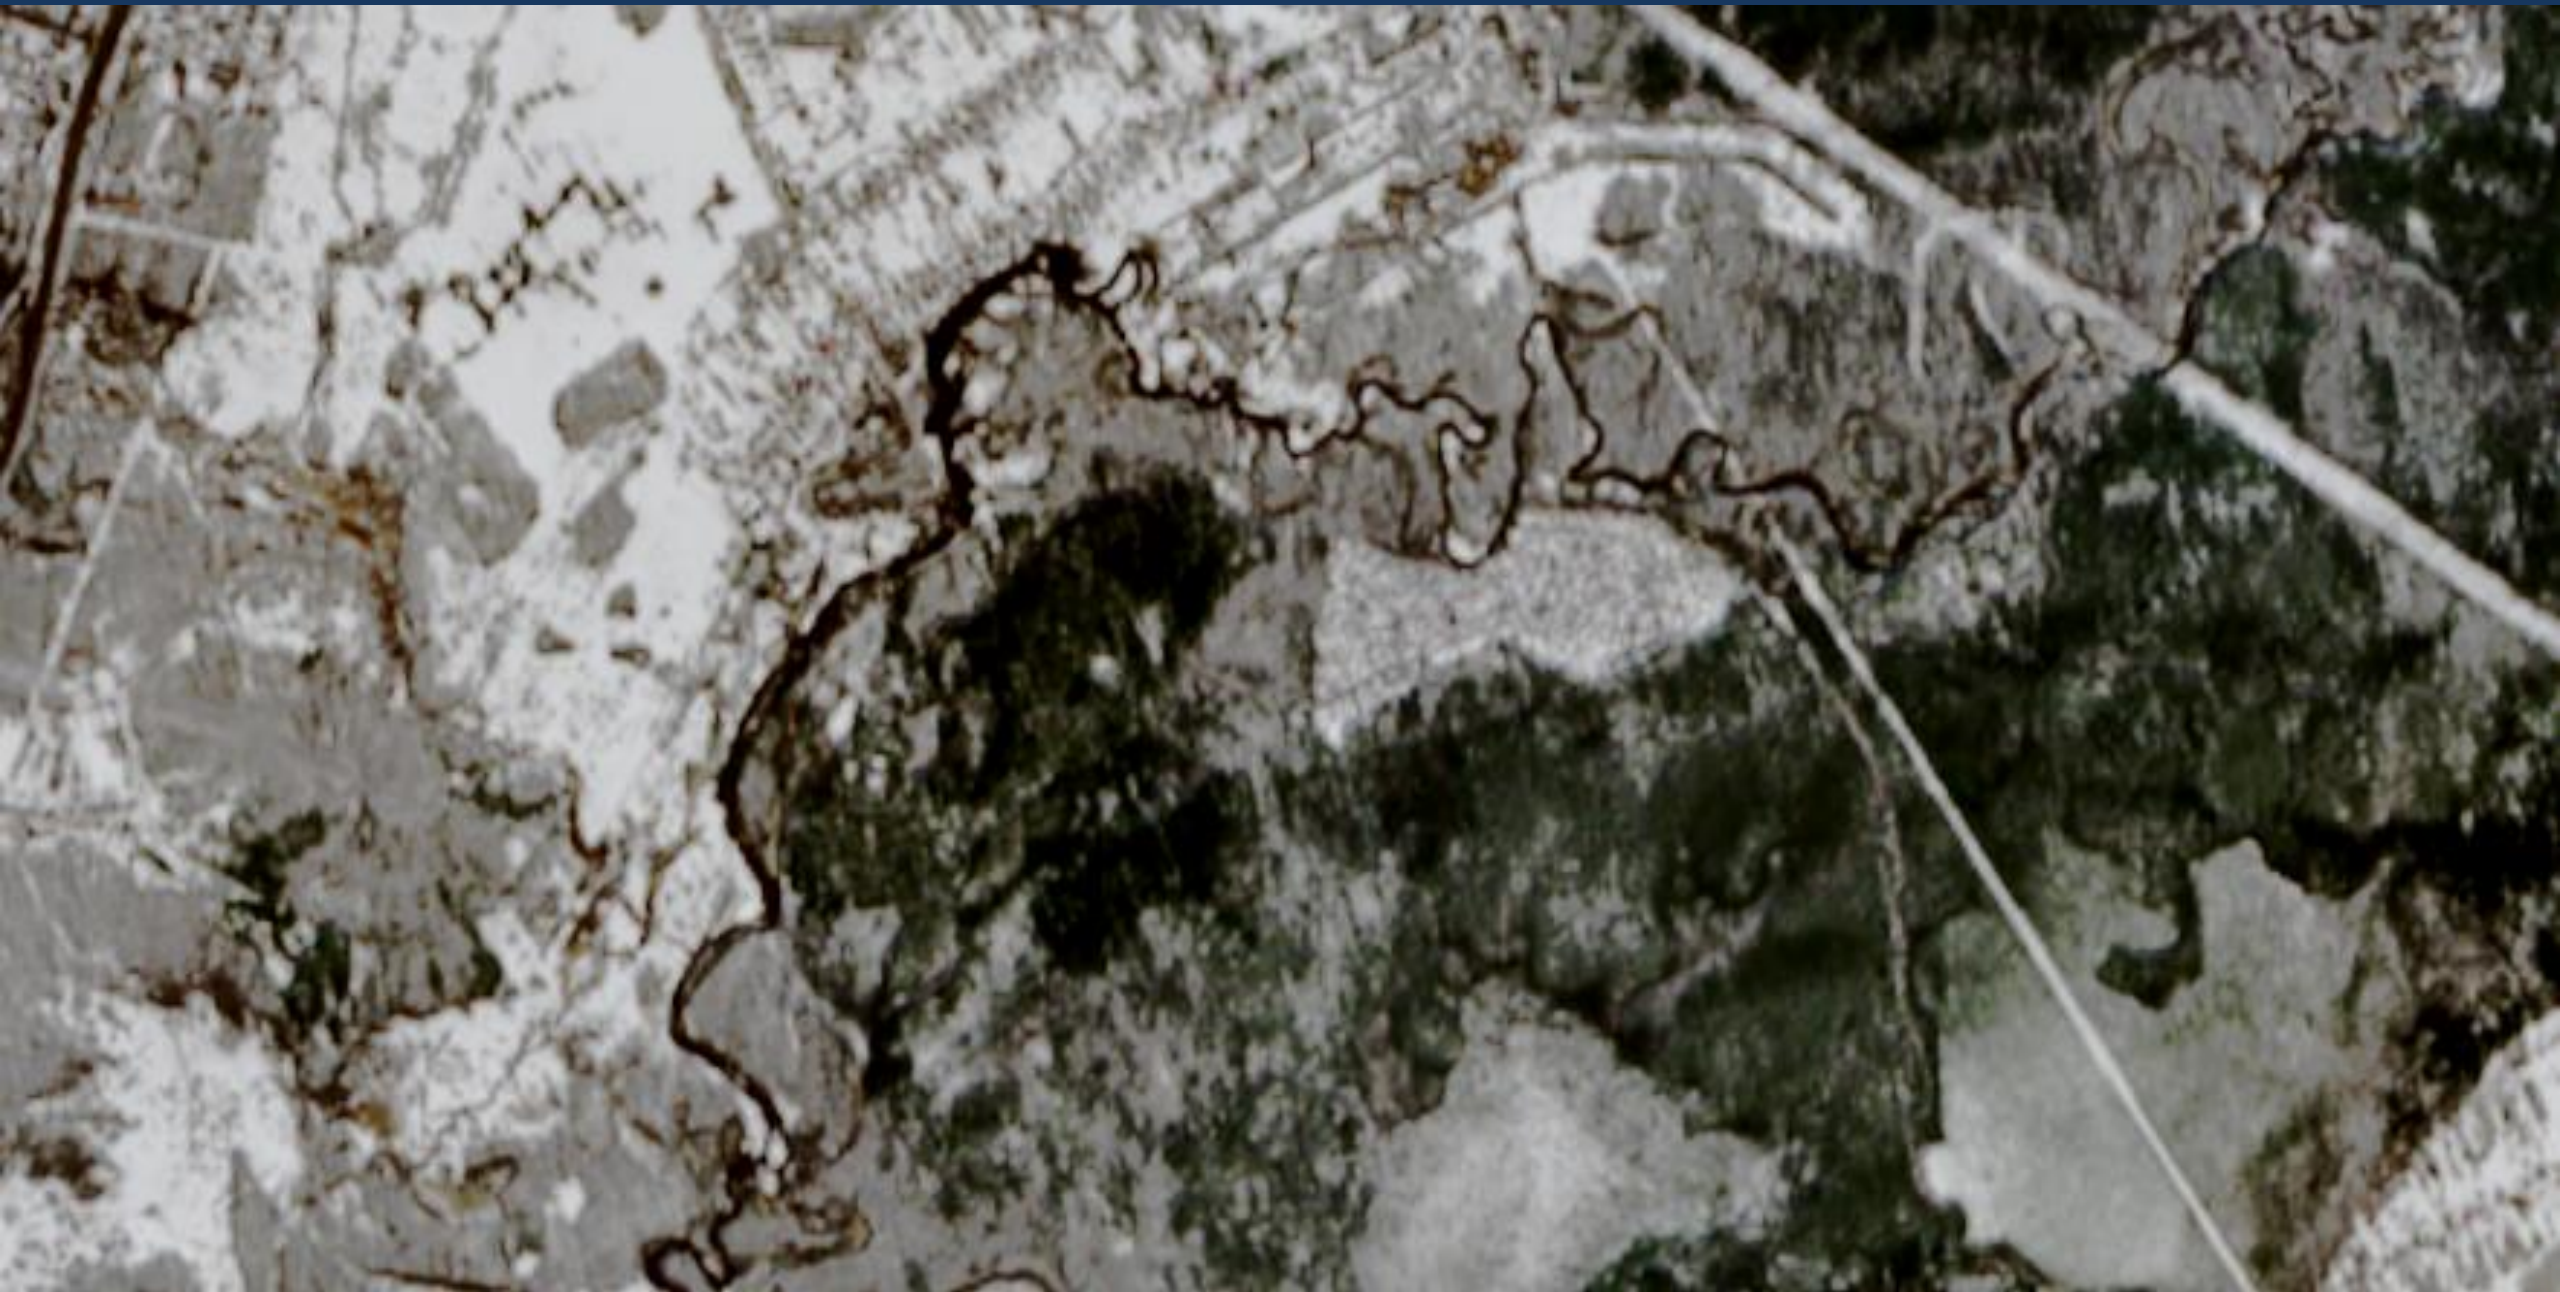

30 км 56.1661Ш, 39.9733Д

МОНИТОРИНГ ПАВОДКОВОЙ ОБСТАНОВКИ ПО ДАННЫМ КОСМИЧЕСКОГО АППАРАТА Sentinel-2 L2A  
НА ТЕРРИТОРИИ КФК КУДЬМА Г.О. Г. НИЖНИЙ НОВГОРОД РЕКА КУДЬМА  
НИЖЕГОРОДСКОЙ ОБЛАСТИ (НА 30.03.2026)

МОНИТОРИНГ ПАВОДКОВОЙ ОБСТАНОВКИ ПО ДАННЫМ КОСМИЧЕСКОГО АППАРАТА Sentinel-2 L2A  
НА ТЕРРИТОРИИ Н.П. ОСТРЕЕВО М.О. Г. БОР РЕКА ЛИНДА  
НИЖЕГОРОДСКОЙ ОБЛАСТИ (НА 25.03.2026)

МОНИТОРИНГ ПАВОДКОВОЙ ОБСТАНОВКИ ПО ДАННЫМ КОСМИЧЕСКОГО АППАРАТА Sentinel-2 L2A  
НА ТЕРРИТОРИИ Н.П. КЕРЖЕНЕЦ М.О. СЕМЕНОВСКИЙ РЕКА КЕРЖЕНЕЦ  
НИЖЕГОРОДСКОЙ ОБЛАСТИ (НА 30.03.2026)

МОНИТОРИНГ ПАВОДКОВОЙ ОБСТАНОВКИ ПО ДАННЫМ КОСМИЧЕСКОГО АППАРАТА Sentinel-2 L2A  
НА ТЕРРИТОРИИ Н.П. КОНЕВО ГОРОДЕЦКОГО М.О. РЕКА УЗОЛА  
НИЖЕГОРОДСКОЙ ОБЛАСТИ (НА 30.03.2026)

Insights Platform Analyze

200 m

МОНИТОРИНГ ПАВОДКОВОЙ ОБСТАНОВКИ ПО ДАННЫМ КОСМИЧЕСКОГО АППАРАТА Sentinel-2 L2A  
НА ТЕРРИТОРИИ Н.П. УРЕНЬ УРЕНСКОГО М.О. РЕКА УСТА  
НИЖЕГОРОДСКОЙ ОБЛАСТИ (НА 30.03.2026)

500 m